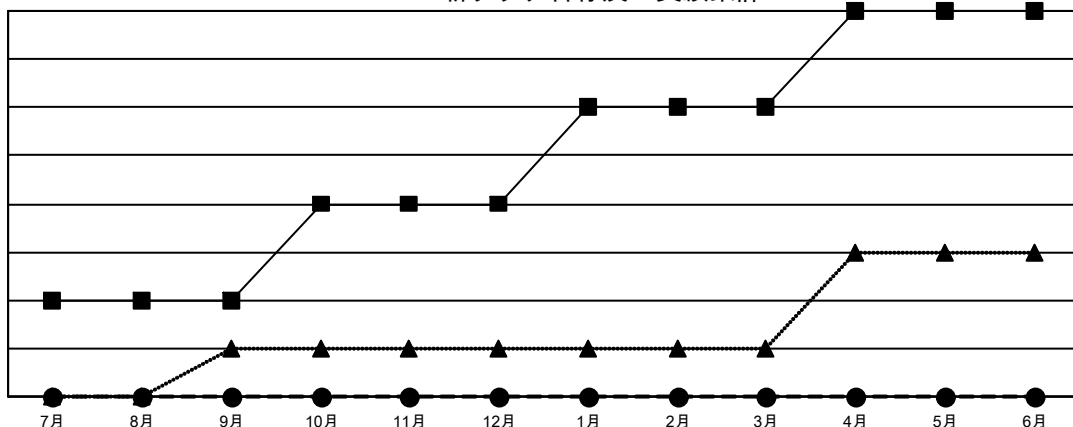

GAT MONTHLY MEMBERSHIP PROGRESS REPORT

Results as of: 2/28/2021

Multiple District 335

LOCATION: JAPAN

クラブ			
結果：2020-2021			
四半期	新クラブ目標	新クラブ	解散クラブ
7月/8月/9月	2	0	0
10月/11月/12月	2	0	2
1月/2月/3月	2	0	0
4月/5月/6月	2	0	0

名			
結果：2020-2021			
四半期	会員純増目標	会員増強実績	退会者(転籍を含む)実際
7月/8月/9月	390	381	220
10月/11月/12月	450	191	405
1月/2月/3月	250	111	123
4月/5月/6月	220	0	0

新クラブ目標及び実績累計

会員目標及び実績累計

解散クラブ: 2	
退会者	
物故会員	93
クラブ解散	0
その他	654
合計	747