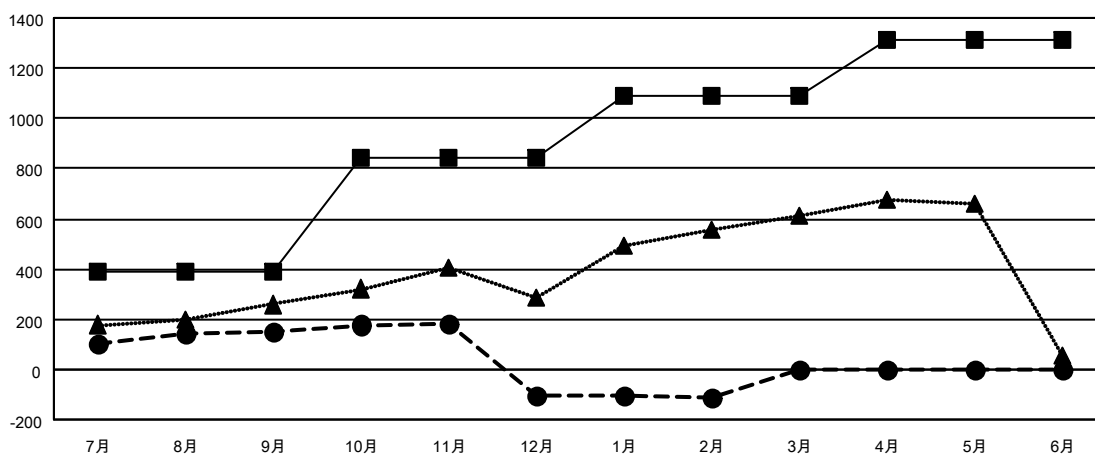

GAT MONTHLY MEMBERSHIP PROGRESS REPORT

Results as of: 2/28/2021

Multiple District 335

LOCATION: JAPAN

クラブ			
結果：2020-2021			
四半期	新クラブ目標	新クラブ	解散クラブ
7月/8月/9月	2	0	0
10月/11月/12月	2	0	2
1月/2月/3月	2	0	0
4月/5月/6月	2	0	0

名			
結果：2020-2021			
四半期	会員純増目標	会員増強実績	退会者(転籍を含む)実際
7月/8月/9月	390	381	220
10月/11月/12月	450	191	405
1月/2月/3月	250	111	123
4月/5月/6月	220	0	0

新クラブ目標及び実績累計

会員目標及び実績累計

解散クラブ: 2	
退会者	
物故会員	93
クラブ解散	0
その他	654
合計	747